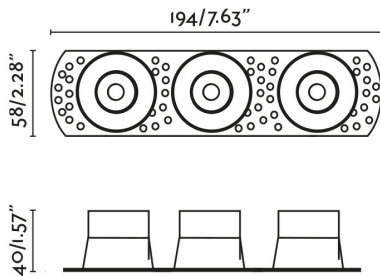

Fijación	Techo
Voltaje (V)	100V-277V
Hercios	50/60Hz
Clase	II
IP	20
Potencia (W)	3
Fuente de luz	GU10 LED
Fuente de luz incluida	No
Formato bombilla	MR11
Portalámparas incluido	Si
Nº de portalámparas	1
Orientación de la luz	DIRECTA
Grados de basculación	25
Grados de rotación 2	360
Material estructura	Aluminio
Acabado estructura	Negro
Medida corte empotrar	158x52
Altura mínima de empotrar (mm)	110
Grosor máximo techo (mm)	15

Instrucciones de instalación

**Bombilla recomendada**

**GU10 MR11**

Referencia	17537
Voltaje (V)	220V-240V
Hercios	50/60Hz
Potencia (W)	3
Flujo luminoso (lm)	220
Temperatura de color (K)	2700K

**GU10 MR11**