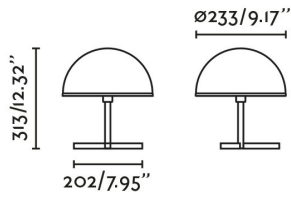

Fijación	Sobre mesa
Voltaje (V)	100V-240V
Hercios	50/60Hz
Clase	II
IP	20
Potencia (W)	15
Fuente de luz	E27 LED
Fuente de luz incluida	No
Formato bombilla	G45
Nº de portalámparas	1
Luminaria regulable en intensidad (W)	No
Orientación de la luz	DIRECTA
Tipo de interruptor	ON/OFF en el cable
Longitud de cable	1500 mm
Material estructura	Acero
Material pantalla	PMMA
Acabado estructura	Negro Satinado
Acabado pantalla	Blanco Brillo

**Bombilla recomendada**

G45 LED

Referencia	17524
Voltaje (V)	220V-240V
Hercios	50/60Hz
Potencia (W)	4
Flujo luminoso (lm)	300
Temperatura de color (K)	2200K

**Accesorios relacionados**

Tider Cable Management Accessory

Referencia	20546
Material estructura	TPU