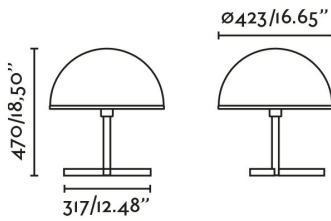

Fijación	Sobre mesa
Voltaje (V)	220V-240V
Hercios	50/60Hz
Clase	II
IP	20
Potencia (W)	20
Fuente de luz	E27 LED
Fuente de luz incluida	No
Formato bombilla	G95
Nº de portalámparas	1
Luminaria regulable en intensidad (W)	Si
Orientación de la luz	DIRECTA
Tipo de interruptor	POTENCIOMETRO en el cable
Longitud de cable	1500 mm
Material estructura	Acero
Material pantalla	PMMA
Acabado estructura	Negro Satinado
Acabado pantalla	Blanco Brillo

Referencia	20546
Material estructura	TPU