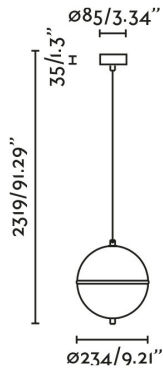

Fijación	Techo
Voltaje (V)	100V-240V
Hercios	50/60Hz
Clase	II
IP	20
Potencia (W)	15
Fuente de luz	E27 LED
Fuente de luz incluida	No
Formato bombilla	G45
Nº de portalámparas	1
Orientación de la luz	DIRECTA
Longitud de cable	2000 mm
Material estructura	Acero
Material pantalla	PMMA
Acabado estructura	Negro Satinado
Acabado pantalla	Blanco Brillo

Bombilla recomendada

G45 LED

Referencia	17524
Voltaje (V)	220V-240V
Hercios	50/60Hz
Potencia (W)	4
Flujo luminoso (lm)	300
Temperatura de color (K)	2200K

G45 LED

Referencia	17462
Voltaje (V)	220V-240V
Hercios	50/60Hz