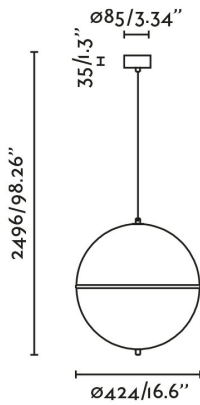

Fijación	Techo
Voltaje (V)	100V-240V
Hercios	50/60Hz
Clase	II
IP	20
Potencia (W)	20
Fuente de luz	E27 LED
Fuente de luz incluida	No
Formato bombilla	G95
Nº de portalámparas	1
Orientación de la luz	DIRECTA
Longitud de cable	2000 mm
Material estructura	Acero
Material pantalla	PMMA
Acabado estructura	Negro Satinado
Acabado pantalla	Blanco Brillo

Bombilla recomendada

G45 E27

Referencia	17542
Voltaje (V)	220V-240V
Hercios	50/60Hz
Potencia (W)	12
Flujo luminoso (lm)	1200
Temperatura de color (K)	2200K