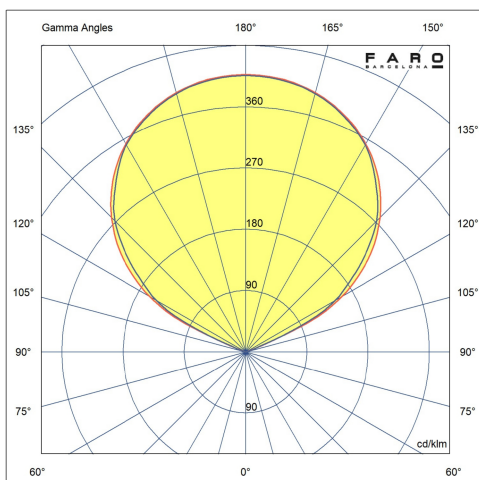

Fijación	Suelo
Voltaje (V)	220V-240V
Hercios	50/60Hz
Clase	II
IP	20
Potencia (W)	26,5
Clase energética fuente de luz	F
Fuente de luz	COB LED
Flujo luminoso (lm)	2101
Temperatura de color (K)	2700K
Luminaria regulable en intensidad (W)	Si
Grados de apertura	109
CRI	90
Tipo de interruptor	Pulsador
Longitud de cable	2000 mm
Material estructura	Acero
Material pantalla	Aluminio
Material difusor	Cristal
Acabado estructura	Negro Satinado
Acabado pantalla	Negro Satinado
Acabado difusor	Transparente

[↓ Instrucciones de instalación](#)

[↓ Etiqueta energética](#)

[↓ Fotométrica](#)