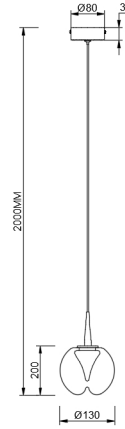

Referencia: 9078

Fecha: 15/10/2025

Familia: ANDROMEDA

DATOS PRINCIPALES		TAMAÑOS	
<b>Categoría:</b>	Interior Decorativo	<b>Altura (h):</b>	23-200 cm
<b>Tipología:</b>	Lámparas de techo	<b>Diámetro (Ø):</b>	13 cm
<b>Descripción:</b>	COLGANTE 1L - BASE ORO - CRISTAL TRANSPARENT 8941	<b>Anchura (l):</b>	
<b>Acabado:</b>	Oro	<b>Profundidad (w):</b>	
<b>Material:</b>	Hierro/Cristal		
<b>EAN:</b>	8435153290787		
<b>Color/Longitud cable:</b>	Negro/2m		

APLICACIONES			
<b>Dimable:</b>	NO	<b>Tipo interruptor:</b>	
<b>Dimer Incluido:</b>	Not found	<b>Altura ajustable:</b>	SI

LED		DRIVER	
<b>Lumens:</b>	500 lm	<b>Driver ref.:</b>	
<b>CCT:</b>	3000K	<b>Marca driver:</b>	EAGLERISE
<b>Wattios LED:</b>	5	<b>Modelo driver:</b>	LS-6-300 SB
<b>LED (horas):</b>	30.000	<b>Driver output:</b>	300mA,5-20V,6W
<b>Reemplazable:</b>	NO	<b>Certificado driver:</b>	ENEC/CE/SELV
<b>Marca/Tipo LED:</b>			
<b>On/Off:</b>	30.000		

**LOGÍSTICA**

<b>Nº bultos por artículo:</b>	1	<b>Master carton ctd:</b>	10 uds.	<b>INDIV.</b>	<b>MASTER</b>
	<b>Caja 1</b>	<b>Master carton CBM:</b>	0,000 m <sup>3</sup>	<b>Peso bruto:</b>	1,00 kg
<b>CBM caja ind:</b>	0,000 m <sup>3</sup>	<b>Master carton:</b>	20 * 82 * 34 cm	<b>Peso neto:</b>	0,00 kg
<b>Caja alto (h):</b>	18 cm	<b>Caja interior ctd:</b>			
<b>Caja ancho (l):</b>	15,5 cm				
<b>Caja profundo (w):</b>	15,5 cm				

**VARIOS**

<b>Certificado conformidad:</b>		<b>Tasa reciclaje:</b>	05041A
<b>Código arancelario:</b>	94051190/90	<b>Diseñador:</b>	
<b>Notas:</b>			