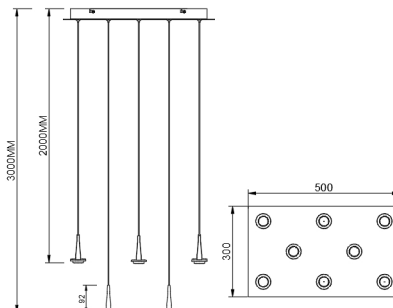

Familia: ANDROMEDA

DATOS PRINCIPALES		TAMAÑOS	
Categoría:	Interior Decorativo	Altura (h):	180 cm
Tipología:	Lámparas de techo	Diámetro (ø):	
Descripción:	Lámpara Cuadrado 8xLED 5W 3000K W/T Cristal	Anchura (l):	50 cm
Acabado:	Oro	Profundidad (w):	30 cm
Material:	Hierro		
EAN:	8435153289347		
Color/Longitud cable:	Negro/8x1,5m		

APLICACIONES			
Dimable:	NO	Tipo interruptor:	
Dimer Incluido:	Not found	Altura ajustable:	SI

LED		DRIVER	
Lumens:	lm	Driver ref.:	
CCT:	3000K	Marca driver:	EAGLERISE
Wattios LED:	40	Modelo driver:	LS-40-600 L14-F
LED (horas):	30.000	Driver output:	600mA,40-67V,40.2W
Reemplazable:	NO	Certificado driver:	ENEC/CE/SELV
Marca/Tipo LED:			
On/Off:	30.000		

LOGÍSTICA

Nº bultos por artículo:	1	INDIV.
	Caja 1	Peso bruto: 3,00 kg
CBM caja ind:	0,000 m ³	Peso neto: 2,00 kg
Caja alto (h):	9 cm	
Caja ancho (l):	55 cm	
Caja profundo (w):	35 cm	

INSTALACIÓN

Clase protección:	I	Garantía:	5 años	Cargador:
Input:	220-240V~50/60Hz	Etiqueta energética:	G	Bluetooth: NO
		Protección agua:	IP20	Altavoz:
		CRI:	>= 80	