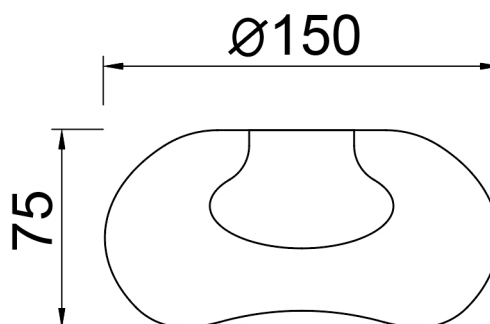

Familia: MODULAR LIGHT 4 CRISTALES ANDROMEDA

Referencia: 9349

Fecha: 28/05/2025

DATOS PRINCIPALES		TAMAÑOS	
Categoría:	Interior Decorativo	Altura (h):	7,5 cm
Tipología:	Lámparas de techo	Diámetro (ø):	15 cm
Descripción:	TULIPA ANDROMEDA COBRE	Anchura (l):	
Acabado:	Cobre	Profundidad (w):	
Material:	Cristal		
EAN:	8435153193491		

APLICACIONES			
Dimable:	NO	Tipo interruptor:	
Dimer Incluido:	Not found	Altura ajustable:	NO

LED	DRIVER

LOGÍSTICA

Nº bultos por artículo:	1	Master carton ctd:	20 uds.	INDIV.	MASTER
	Caja 1	Master carton CBM:	0,000 m ³	Peso bruto:	0,00 kg 10,00 kg
CBM caja ind:	0,000 m ³	Master carton:	43 * 70 * 43 cm	Peso neto:	0,00 kg 8,00 kg
Caja alto (h):	13 cm	Caja interior ctd:			
Caja ancho (l):	20 cm				
Caja profundo (w):	20 cm				