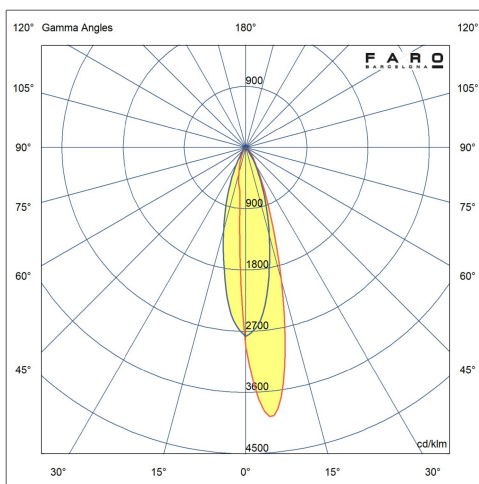

Fijación	Suelo
Voltaje (V)	24VDC
Clase	III
IP	67
IK	07
Potencia (W)	13
Clase energética fuente de luz	G
Fuente de luz	LED MODULE
Fuente de luz incluida	Si
Vida útil	50.000h L80 B10
Flujo luminoso (lm)	400
Temperatura de color (K)	2700K
Luminaria regulable en intensidad (W)	No
Orientación de la luz	Indirecta
Riesgo fotobiológico	0
CRI	92
Apto para zonas marítimas	Si
Driver incluido	No
Driver recomendado On/Off	98324031
Luminarias por driver On/Off	De 1 a 4
Driver recomendado DALI	98324101
Luminarias por driver DALI	De 1 a 13
Driver recomendado CASAMBI	98324599
Luminarias por driver CASAMBI	De 1 a 15
Material estructura	Acero Inoxidable
Material difusor	Cristal
Acabado estructura	Inoxidable Satinado
Acabado difusor	Transparente
Medida corte empotrar	60
Incluye caja de empotrar	Si
Accesorio incluido	Caja de empotrar

Etiqueta energética

Fotométrica