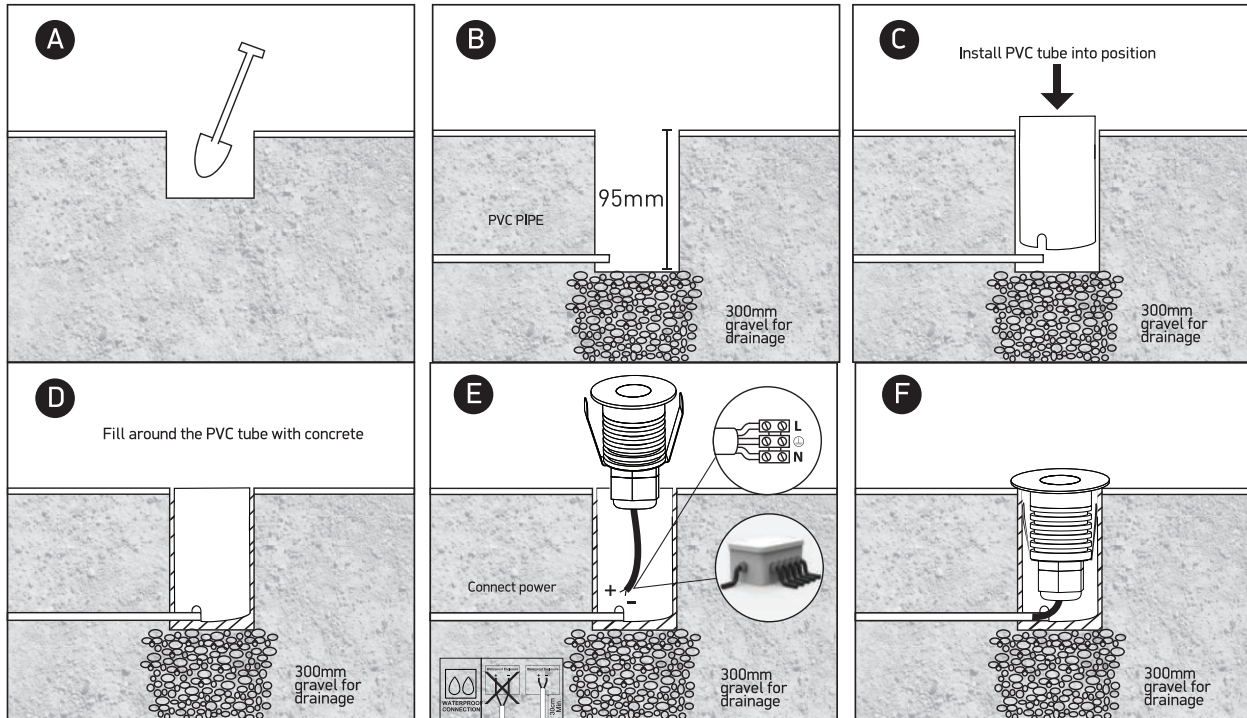

CONCRETE INSTALLATION

DECKING INSTALLATION

GRUND 1W

This product contains a light source of energy efficiency class G.
Este producto contiene una fuente luminosa de la clase eficiencia energética G.

DRIVER DC 24V
no incl

GRUND 7W

This product contains a light source of energy efficiency class F.
Este producto contiene una fuente luminosa de la clase eficiencia energética F.

DRIVER DC 24V
no incl

GRUND 21 & GRUND 80

When the luminaire reaches its end of life, take it to the nearest clean point.
Recicle la luminaria en el punto verde cuando ésta llegue al final de su vida útil.