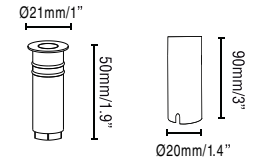

CONCRETE INSTALLATION

DECKING INSTALLATION

GRUND 1W

This product contains a light source of energy efficiency class G.
Este producto contiene una fuente luminosa de la clase eficiencia energética G.

DRIVER DC 24V
no incl