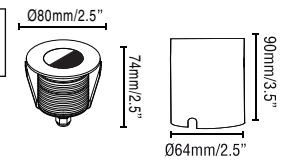

GRUND 7W

This product contains a light source of energy efficiency class F.
Este producto contiene una fuente luminosa de la clase eficiencia energética F.

DRIVER DC 24V
no incl