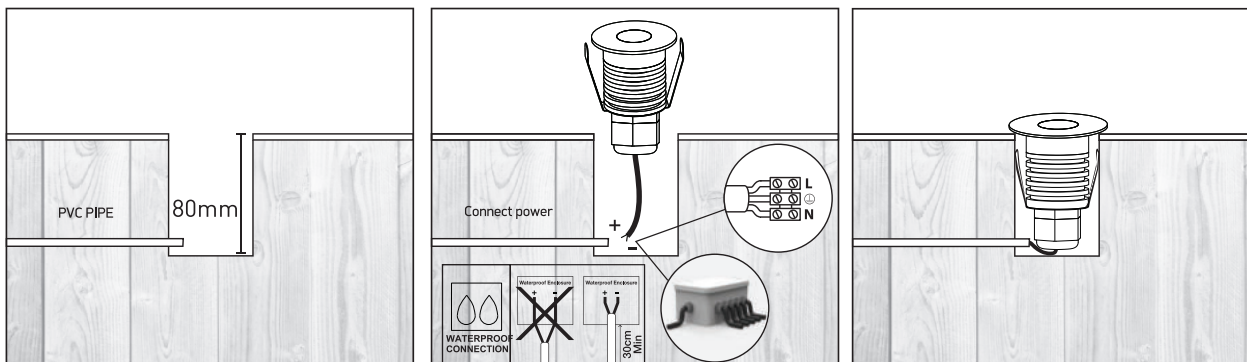

CONCRETE INSTALLATION

DECKING INSTALLATION

GRUND 1W

This product contains a light source of energy efficiency class G.
Este producto contiene una fuente luminosa de la clase eficiencia energética G.

DRIVER DC 24V
no incl