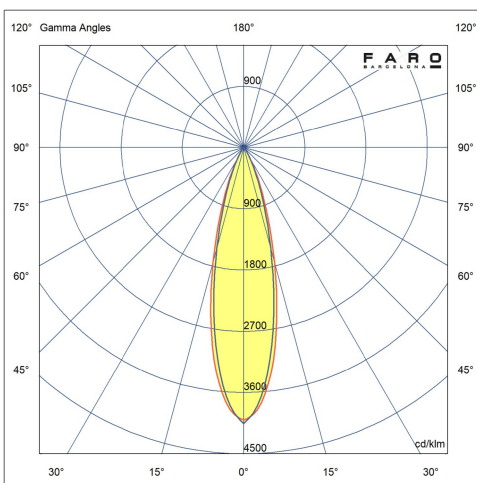

Fijación	Suelo, Pared
Voltaje (V)	24VDC
Clase	III
IP	65
IK	05
Potencia (W)	2,5
Clase energética fuente de luz	F
Fuente de luz	HIGH POWER LED
Fuente de luz incluida	Si
Vida útil	50.000h L80 B10
Flujo luminoso (lm)	144
Temperatura de color (K)	3000K
Grados de apertura	30
Orientación de la luz	Directa
Grados de basculación	160
Grados de rotación 2	60
Riesgo fotobiológico	1
CRI	90
Apto para zonas marítimas	Si
Sistema de control	On/off
Driver incluido	No
Corriente de alimentación	150 mA
Material estructura	Aluminio + ABS
Material difusor	PC
Acabado estructura	Negro+Negro
RAL/Pantone estructura	RAL 9005
RAL/Pantone pantalla	RAL 9005
Acabado difusor	Transparente
Accesorio incluido	Estaca

↓ Etiqueta energética

↓ Fotométrica