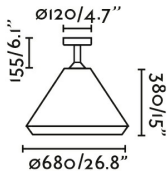

Fijación	Techo
Voltaje (V)	100V-240V
Hercios	50/60Hz
Clase	II
IP	54
Potencia (W)	15
Fuente de luz	E27 LED
Fuente de luz incluida	No
Formato bombilla	A60
Nº de portalámparas	1
Orientación de la luz	Directa
Apto para zonas marítimas	No
Material estructura	Aluminio
Material pantalla	Mimbre Sintético
Material difusor	PEMD
Acabado estructura	Gris Oscuro
Acabado pantalla	Madera
Acabado difusor	Opal

**Bombilla recomendada**

Bombilla A60 LED E27 8W 2700K 800Lm estándar mate

Referencia	17463
Voltaje (V)	220V-240V
Hercios	50/60Hz
Potencia (W)	8
Flujo luminoso (lm)	800
Temperatura de color (K)	2700K
Grados de apertura	360