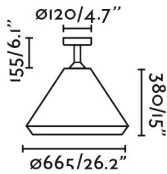

Fijación	Techo
Voltaje (V)	100V-240V
Hercios	50/60Hz
Clase	II
IP	54
Potencia (W)	15
Fuente de luz	E27 LED
Fuente de luz incluida	No
Formato bombilla	A60
Nº de portalámparas	1
Orientación de la luz	Directa
Apto para zonas marítimas	No
Material estructura	Aluminio
Material pantalla	Textilene
Material difusor	PEMD
Acabado estructura	Gris Oscuro
Acabado pantalla	Marrón
Acabado difusor	Opal

**Bombilla recomendada**

Bombilla A60 LED E27 8W 2700K 800Lm estándar mate

Referencia	17463
Voltaje (V)	220V-240V
Hercios	50/60Hz
Potencia (W)	8
Flujo luminoso (lm)	800
Temperatura de color (K)	2700K
Grados de apertura	360