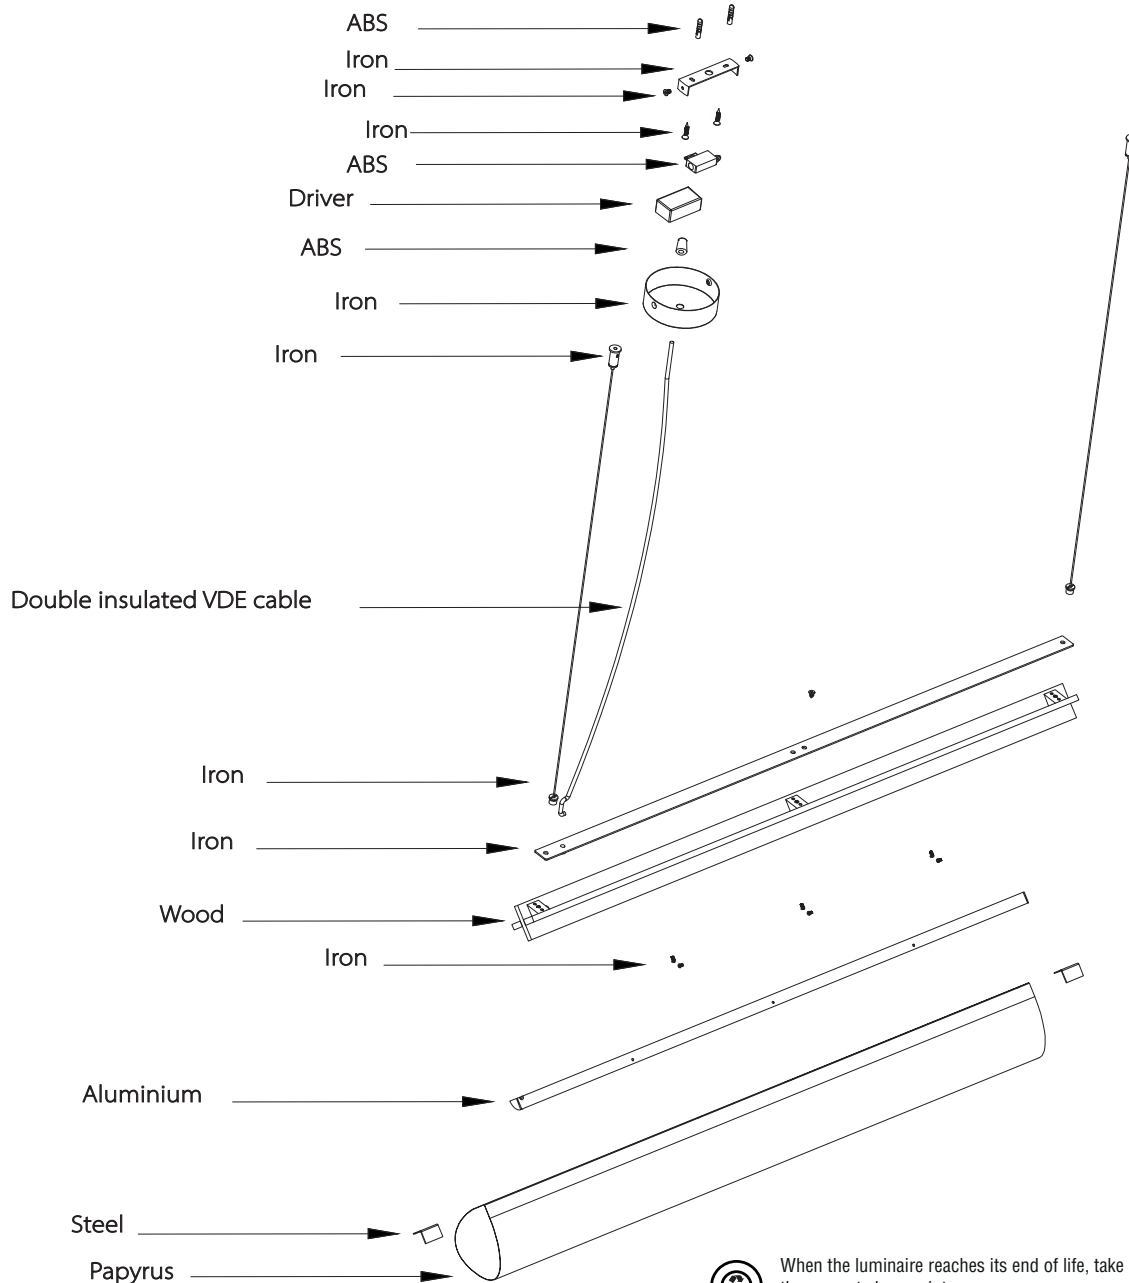

LED 2700K 15W	<p>LED F This product contains a light source of energy efficiency class F Este producto contiene una fuente luminosa de la clase eficiencia energética F</p>

When the luminaire reaches its end of life, take it to the nearest clean point.
Recycle la luminaria en el punto verde cuando ésta llegue al final de su vida útil.