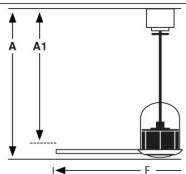

Fijación	Techo
Voltaje (V)	220V-240V
Hercios	50/60Hz
Clase	I
IP	20
Material estructura	Acero
Material palas	ABS
Acabado estructura	Negro Mate
RAL/Pantone estructura	RAL9005
Acabado palas	Nogal
Tipo de motor	DC
Potencia de ventilador (W)	4-6-9-13-22-32
RPM	51-77-103-129-155-185
Airflow (m³/min)	145
Airflow (CFM)	5143
Intensidad sonora (dBA)	27-27-29-32-37-42
Nº de palas	3
Palas reversibles	No
Apto para techos inclinados	Si
Inclinación máxima (º)	18
Tipo de control incluido	Mando a distancia con temporizador
Horas de programación ventilador	1-4-8h
Diámetro tija	26
Modelo tija opcional	Just Deco Copper Fan

Measurements

Surface

M

A: 390/15.35" A1: 380/14.96" F: ø1280/50.4"

Recessed

M

A: 330/12.99" A1R: 380/14.96"

Instrucciones de instalación

Accesorios relacionados

Controlador pared rotativo blanco aplique RF 6 velocidades

Referencia	34306
Voltaje (V)	100V-240V
Hercios	50/60Hz
IP	20
Material estructura	ABS

Controlador pared rotativo negro aplique RF 6 velocidades