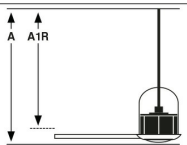

Measurements

Surface

M

A: 390/15.35" A1: 380/14.96" F: ø1280/50.4"

Recessed

M

A: 330/12.99" A1R: 380/14.96"

Instrucciones de instalación