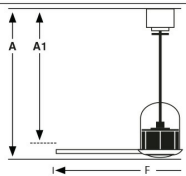

Measurements

Surface

M
A: 380/15.35" A1: 380/14.96" F: ø1280/50.4"

Recessed

M
A: 330/12.99" A1R: 380/14.96"

Fijación	Techo
Voltaje (V)	220V-240V
Hercios	50/60Hz
Clase	I
IP	20
Material estructura	Acero
Material palas	ABS
Acabado estructura	Oro Viejo
Acabado palas	Nogal
Tipo de motor	DC
Potencia de ventilador (W)	4-6-9-13-22-32
RPM	51-77-103-129-155-185
Airflow (m³/min)	145
Airflow (CFM)	5143
Intesidad sonora (dBA)	27-27-29-32-37-42
Nº de palas	3
Palas reversibles	No
Apto para techos inclinados	Si
Inclinación máxima (º)	18
Tipo de control incluido	Mando a distancia con temporizador
Horas de programación ventilador	1-4-8h
Diámetro tija	26
Modelo tija opcional	Just Deco Copper Fan

Instrucciones de instalación

Accesorios relacionados

Controlador pared rotativo blanco aplique RF 6 velocidades

Referencia	34306
Voltaje (V)	100V-240V
Hercios	50/60Hz
IP	20
Material estructura	ABS

Controlador pared rotativo negro aplique RF 6 velocidades