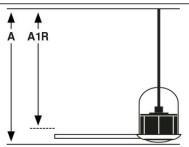

Measurements

Surface

M
A: 380/15.35" A1: 380/14.96" F: ø1280/50.4"

Recessed

M
A: 330/12.99" A1R: 380/14.96"

Fijación	Techo
Voltaje (V)	220V-240V
Hercios	50/60Hz
Clase	I
IP	20
Material estructura	Acero
Material palas	ABS
Acabado estructura	Oro Viejo
Acabado palas	Nogal
Tipo de motor	DC
Potencia de ventilador (W)	4-6-9-13-22-32
RPM	51-77-103-129-155-185
Airflow (m³/min)	145
Airflow (CFM)	5143
Intesidad sonora (dBA)	27-27-29-32-37-42
Nº de palas	3
Palas reversibles	No
Apto para techos inclinados	Si
Inclinación máxima (º)	18
Tipo de control incluido	Mando a distancia con temporizador
Horas de programación ventilador	1-4-8h
Diámetro tija	26
Modelo tija opcional	Just Deco Copper Fan

Instrucciones de instalación

Accesorios relacionados

Controlador pared rotativo blanco aplique RF 6 velocidades

Referencia	34306
Voltaje (V)	100V-240V
Hercios	50/60Hz
IP	20
Material estructura	ABS

Controlador pared rotativo negro aplique RF 6 velocidades