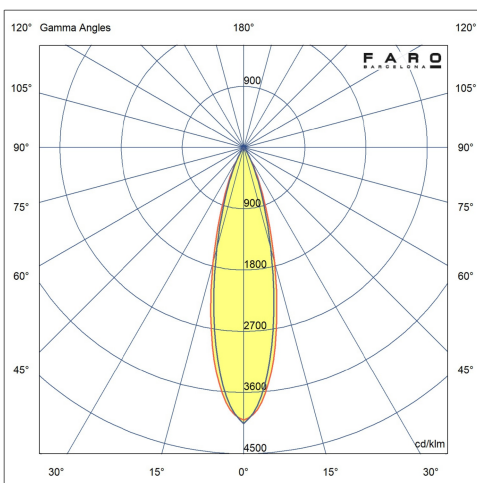

Fijación	Suelo, Pared
Voltaje (V)	24VDC
Clase	III
IP	65
IK	05
Potencia (W)	2,5
Clase energética fuente de luz	F
Fuente de luz	HIGH POWER LED
Vida útil	50.000h L80 B10
Flujo luminoso (lm)	144
Temperatura de color (K)	3000K
Grados de apertura	30
Orientación de la luz	Directa
Grados de basculación	160
Grados de rotación 2	60
Riesgo fotobiológico	1
CRI	90
Apto para zonas marítimas	Si
Sistema de control	On/off
Corriente de alimentación	150 mA
Material estructura	Aluminio + ABS
Material difusor	PC
Acabado estructura	Negro+Negro
RAL/Pantone estructura	RAL 9005
RAL/Pantone pantalla	RAL 9005
Acabado difusor	Transparente
Accesorio incluido	Estaca

Instrucciones de instalación

Etiqueta energética

Fotométrica