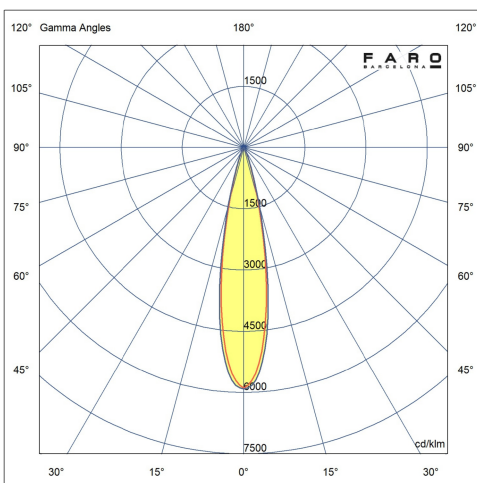

Fijación	Suelo, Pared, Techo
Voltaje (V)	220V-240V
Hercios	50/60Hz
Clase	I
IP	65
IK	06
Potencia (W)	6
Clase energética fuente de luz	F
Fuente de luz	COB LED
Vida útil	50.000h L80 B20
Factor de potencia	0.9
Flujo luminoso (lm)	430
Temperatura de color (K)	3000K
Grados de apertura	30
Orientación de la luz	Directa
Grados de basculación	135
Grados de rotación 2	60
Riesgo fotobiológico	1
CRI	>90
Apto para zonas marítimas	Si
Sistema de control	On/off
Corriente de alimentación	250 mA
Material estructura	Aluminio + ABS
Material difusor	PC
Acabado estructura	Negro+Negro
RAL/Pantone estructura	9005
RAL/Pantone pantalla	9005
Acabado difusor	Transparente
Accesorio incluido	Estaca

↓ Instrucciones de instalación

↓ Etiqueta energética

↓ Fotométrica