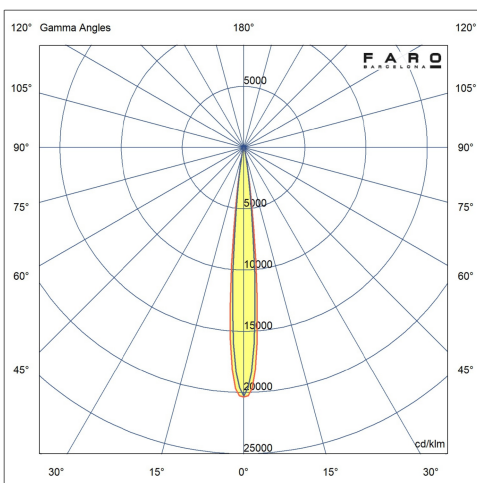

Fijación	Suelo, Pared
Voltaje (V)	220V-240V
Hercios	50/60Hz
Clase	I
IP	65
IK	06
Potencia (W)	13
Clase energética fuente de luz	F
Fuente de luz	COB LED
Vida útil	50.000h L80 B10
Factor de potencia	0.9
Flujo luminoso (lm)	1313
Temperatura de color (K)	3000K
Grados de apertura	20
Orientación de la luz	Directa
Grados de basculación	135
Grados de rotación 2	60
Riesgo fotobiológico	1
CRI	>90
Apto para zonas marítimas	Si
Sistema de control	On/off
Corriente de alimentación	350 mA
Material estructura	Aluminio + ABS
Material difusor	PC
Acabado estructura	Negro+Negro
RAL/Pantone estructura	9005
RAL/Pantone pantalla	9005
Acabado difusor	Transparente
Accesorio incluido	Estaca

↓ Instrucciones de instalación

↓ Etiqueta energética

↓ Fotométrica