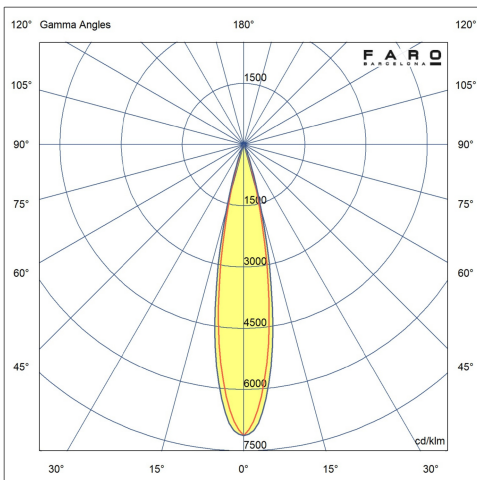

Fijación	Suelo, Pared
Voltaje (V)	220V-240V
Hercios	50/60Hz
Clase	I
IP	65
IK	06
Potencia (W)	13
Clase energética fuente de luz	F
Fuente de luz	COB LED
Vida útil	50.000h L80 B10
Factor de potencia	0.9
Flujo luminoso (lm)	1313
Temperatura de color (K)	3000K
Grados de apertura	10
Orientación de la luz	Directa
Grados de basculación	135
Grados de rotación 2	60
Riesgo fotobiológico	1
CRI	>90
Apto para zonas marítimas	Si
Sistema de control	On/off
Corriente de alimentación	350 mA
Material estructura	Aluminio + ABS
Material difusor	PC
Acabado estructura	Negro+Negro
RAL/Pantone estructura	9005
RAL/Pantone pantalla	9005
Acabado difusor	Transparente
Accesorio incluido	Estaca

↓ Instrucciones de instalación

↓ Etiqueta energética

↓ Fotométrica