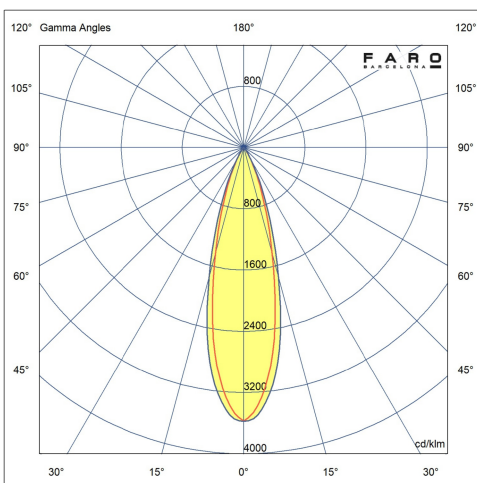

Fijación	Suelo, Pared
Voltaje (V)	220V-240V
Hercios	50/60Hz
Clase	I
IP	65
IK	06
Potencia (W)	13
Clase energética fuente de luz	F
Fuente de luz	COB LED
Vida útil	50.000h L80 B10
Factor de potencia	0.9
Flujo luminoso (lm)	1313
Temperatura de color (K)	3000K
Grados de apertura	30
Orientación de la luz	Directa
Grados de basculación	135
Grados de rotación 2	60
Riesgo fotobiológico	1
CRI	>90
Apto para zonas marítimas	Si
Sistema de control	On/off
Corriente de alimentación	350 mA
Material estructura	Aluminio + ABS
Material difusor	PC
Acabado estructura	Negro+Negro
RAL/Pantone estructura	9005
RAL/Pantone pantalla	9005
Acabado difusor	Transparente
Accesorio incluido	Estaca

↓ Instrucciones de instalación

↓ Etiqueta energética

↓ Fotométrica