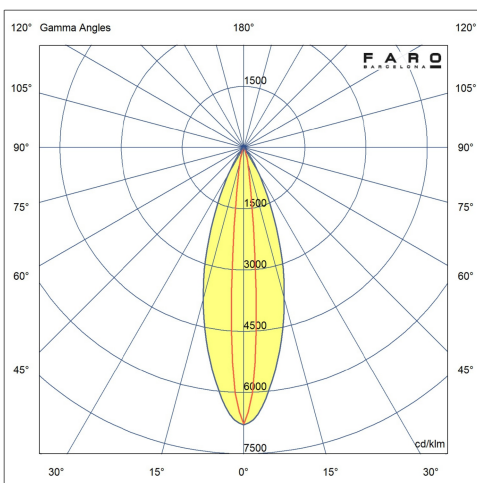

Fijación	Suelo, Pared
Voltaje (V)	220V-240V
Hercios	50/60Hz
Clase	I
IP	65
IK	06
Potencia (W)	13
Clase energética fuente de luz	F
Fuente de luz	COB LED
Vida útil	50.000h L80 B10
Factor de potencia	0.9
Flujo luminoso (lm)	1313
Temperatura de color (K)	3000K
Grados de apertura	10x60
Orientación de la luz	Directa
Grados de basculación	135
Grados de rotación 2	60
Riesgo fotobiológico	1
CRI	>90
Apto para zonas marítimas	Si
Sistema de control	On/off
Corriente de alimentación	350 mA
Material estructura	Aluminio + ABS
Material difusor	PC
Acabado estructura	Negro+Negro
RAL/Pantone estructura	9005
RAL/Pantone pantalla	9005
Acabado difusor	Transparente
Accesorio incluido	Estaca

↓ Instrucciones de instalación

↓ Etiqueta energética

↓ Fotométrica