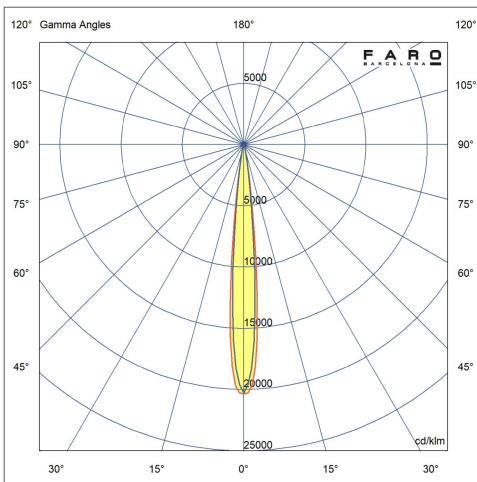

Fijación	Suelo, Pared
Voltaje (V)	220V-240V
Hercios	50/60Hz
Clase	I
IP	65
IK	06
Potencia (W)	13
Clase energética fuente de luz	F
Fuente de luz	COB LED
Vida útil	50.000h L80 B10
Factor de potencia	0.9
Flujo luminoso (lm)	953,9
Temperatura de color (K)	3000K
Grados de apertura	20
Orientación de la luz	Directa
Grados de basculación	135
Grados de rotación 2	60
Riesgo fotobiológico	1
CRI	>90
Apto para zonas marítimas	Si
Sistema de control	On/off
Corriente de alimentación	350 mA
Material estructura	Aluminio + ABS
Material difusor	PC
Acabado estructura	Negro+Negro
RAL/Pantone estructura	9005
RAL/Pantone pantalla	9005
Acabado difusor	Transparente
Accesorio incluido	Estaca

↓ Instrucciones de instalación

↓ Etiqueta energética

↓ Fotométrica