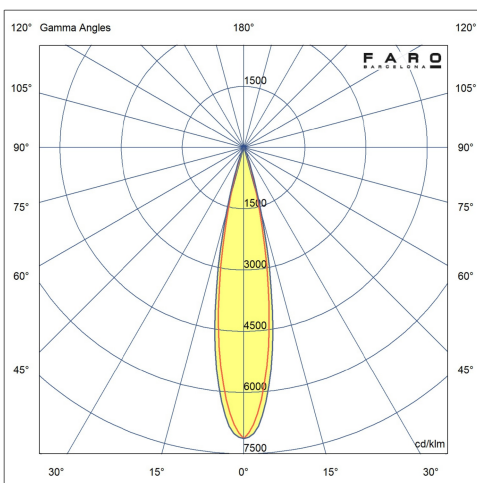

Fijación	Suelo, Pared
Voltaje (V)	220V-240V
Hercios	50/60Hz
Clase	I
IP	65
IK	06
Potencia (W)	13
Clase energética fuente de luz	F
Fuente de luz	COB LED
Vida útil	50.000h L80 B10
Factor de potencia	0.9
Flujo luminoso (lm)	906,6
Temperatura de color (K)	3000K
Grados de apertura	10
Orientación de la luz	Directa
Grados de basculación	135
Grados de rotación 2	60
Riesgo fotobiológico	1
CRI	>90
Apto para zonas marítimas	Si
Sistema de control	On/off
Corriente de alimentación	350 mA
Material estructura	Aluminio + ABS
Material difusor	PC
Acabado estructura	Negro+Negro
RAL/Pantone estructura	9005
RAL/Pantone pantalla	9005
Acabado difusor	Transparente
Accesorio incluido	Estaca

↓ Instrucciones de instalación

↓ Etiqueta energética

↓ Fotométrica