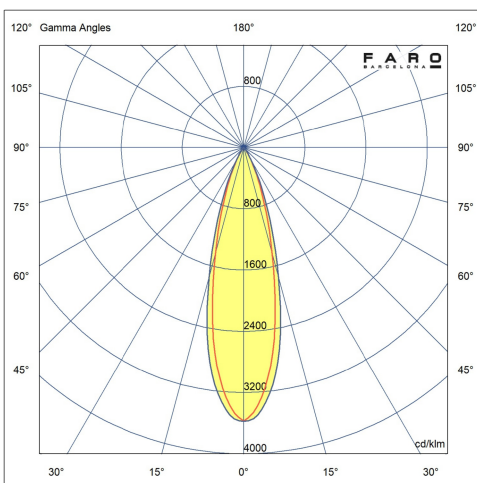

Fijación	Suelo, Pared
Voltaje (V)	220V-240V
Hercios	50/60Hz
Clase	I
IP	65
IK	06
Potencia (W)	13
Clase energética fuente de luz	F
Fuente de luz	COB LED
Vida útil	50.000h L80 B10
Factor de potencia	0.9
Flujo luminoso (lm)	880,7
Temperatura de color (K)	3000K
Grados de apertura	30
Orientación de la luz	Directa
Grados de basculación	135
Grados de rotación 2	60
Riesgo fotobiológico	1
CRI	>90
Apto para zonas marítimas	Si
Sistema de control	On/off
Corriente de alimentación	350 mA
Material estructura	Aluminio + ABS
Material difusor	PC
Acabado estructura	Negro+Negro
RAL/Pantone estructura	9005
RAL/Pantone pantalla	9005
Acabado difusor	Transparente
Accesorio incluido	Estaca

↓ Instrucciones de instalación

↓ Etiqueta energética

↓ Fotométrica