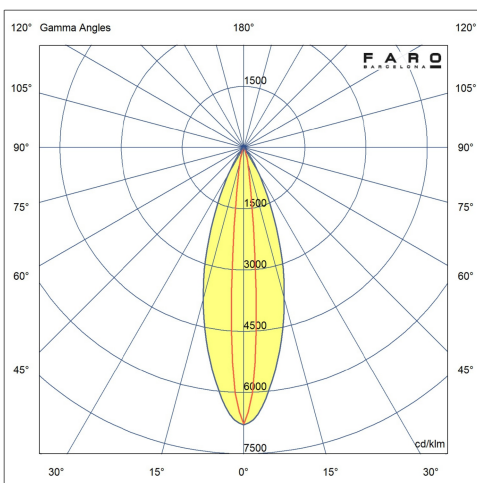

Fijación	Suelo, Pared
Voltaje (V)	220V-240V
Hercios	50/60Hz
Clase	I
IP	65
IK	06
Potencia (W)	13
Clase energética fuente de luz	F
Fuente de luz	COB LED
Vida útil	50.000h L80 B10
Factor de potencia	0.9
Flujo luminoso (lm)	802,3
Temperatura de color (K)	3000K
Grados de apertura	10x60
Orientación de la luz	Directa
Grados de basculación	135
Grados de rotación 2	60
Riesgo fotobiológico	1
CRI	>90
Apto para zonas marítimas	Si
Sistema de control	On/off
Corriente de alimentación	350 mA
Material estructura	Aluminio + ABS
Material difusor	PC
Acabado estructura	Negro+Negro
RAL/Pantone estructura	9005
RAL/Pantone pantalla	9005
Acabado difusor	Transparente
Accesorio incluido	Estaca

↓ Instrucciones de instalación

↓ Etiqueta energética

↓ Fotométrica