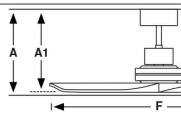

Measurements

Surface

XL	A: 395/15.55" A1: 320/12.6" F: ø1680/66.1"
L	A: 330/12.99" A1: 320/12.6" F: ø1320/52"
S	A: 330/12.99" A1: 320/12.6" F: ø1070/42.1"

Recessed

L	A: 270/10.63" A1R: 260/10.24"
S	A: 270/10.63" A1R: 260/10.24"

Fijación	Techo
Voltaje (V)	220V-240V
Hercios	50/60Hz
Clase	I
IP	20
Material estructura	Acero
Material palas	Madera de Pino
Acabado estructura	Negro Mate
RAL/Pantone estructura	RAL9005
Acabado palas	Nogal
Tipo de motor	DC
Potencia de ventilador (W)	5-8-12-17-27-35
RPM	82-102-125-145-170-188
Airflow (m³/min)	260
Airflow (CFM)	9214
Intesidad sonora (dBA)	36-36-37-38-41-44
Nº de palas	3
Inclinación máxima (º)	20
Tipo de control incluido	Mando a distancia con temporizador
Horas de programación ventilador	1-4-8h
Diámetro tija	21
Modelo tija opcional	Lantau DC