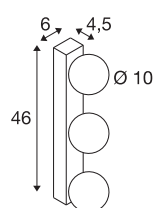

Datos técnicos

Art. N.º	1010194
Número de salidas de luz diferentes	1
Código IP	IP44
Clase de resistencia al impacto	IK 02
Resistencia al impacto	0.2 Joule
Montaje	Superficie
Detalles de montaje	Pared
Voltaje nominal primario	220-240V ~50/60 Hz
Corriente eléctrica / Tensión secundaria	450 mA
Clase de protección	I
Potencia	13 W
Temperatura ambiente máxima	40 °C
Número de luminarias en LS B16A	24
Número de luminarias en LS C16A	51
Nivel de corriente de entrada	17 A
Duración de la corriente de entrada	200 µs
Flujo luminoso	900 / 950 / 1000 lm
Temperatura del color de la luz	2700/3000/4000 Kelvin
Color	negro
IRC	90
Vida útil	50000 h
Risk Group	0

Fuente de luz

Longitud	46 cm
Altura	10 cm
Profundidad	14.6 cm
Peso neto	1.75 kg
Peso bruto	1.9 kg
Página BIG WHITE	299