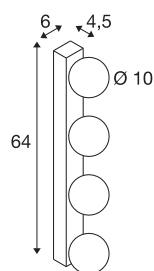

Datos técnicos

Art. N.º	1010193
Número de salidas de luz diferentes	1
Código IP	IP44
Clase de resistencia al impacto	IK 02
Resistencia al impacto	0.2 Joule
Montaje	Superficie
Detalles de montaje	Pared
Voltaje nominal primario	220-240V ~50/60 Hz
Corriente eléctrica / Tensión secundaria	600 mA
Clase de protección	I
Potencia	18 W
Temperatura ambiente máxima	40 °C
Número de luminarias en LS B16A	24
Número de luminarias en LS C16A	51
Nivel de corriente de entrada	17 A
Duración de la corriente de entrada	200 µs
Flujo luminoso	1200 / 1300 / 1400 lm
Temperatura del color de la luz	2700/3000/4000 Kelvin
Color	negro
IRC	90
Vida útil	50000 h
Risk Group	0

Fuente de luz

Longitud	64 cm
Altura	10 cm
Profundidad	14.6 cm
Peso neto	2.55 kg
Peso bruto	3.55 kg
Página BIG WHITE	299