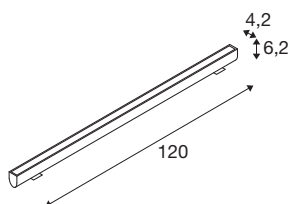

## GALEN 120

SP LED PROFIL Outdoor Single Colour CCT switch 3000/4000 K

Gracias a los soportes de montaje integrados, así como a los cables de conexión a prueba de salpicaduras, el perfil led GALEN puede instalarse de manera rápida y fácil en la pared, en el suelo o en el techo. La aplicación preferida es la iluminación de pantallas y letreros. A esto se añade el práctico interruptor CCT Switch para una mayor flexibilidad, ya que el color de la luz se puede ajustar entre 3000 K (blanco cálido) y 4000 K (blanco neutro) a través de un interruptor externo. Fabricado de manera robusta y equipado con potentes ledes, GALEN es ideal para una iluminación eficaz o funcional en las zonas exteriores de tiendas, hoteles, en la gastronomía o incluso en edificios comerciales.

### Datos técnicos

Art. N.º	1003448
Código IP	IP65
Clase de resistencia al impacto	IK 03
Resistencia al impacto	0.35 Joule
Cantidad de cableado transversal	10
Voltaje nominal primario	220-240V ~50/60 Hz
Corriente eléctrica / Tensión secundaria	900 mA
Clase de protección	I
Potencia	34 W
Temperatura ambiente mínima	-20 °C
Temperatura ambiente máxima	45 °C
Número de luminarias en LS B16A	10
Nivel de corriente de entrada	25 A
Duración de la corriente de entrada	500 µs
Flujo luminoso	3000/3100 lm
Temperatura del color de la luz	3000/4000 Kelvin
Color	antracita
IRC	80
Vida útil	54000 h
Risk Group	1
Anchura	120 cm
Altura	6.2 cm

## Accesorios

231961	CABLE DE CONEXIÓN , para luminaria de pared de exterior GALEN, negro, 1 m
231960	LÍNEA DE ALIMENTACIÓN , para luminaria de pared de exterior GALEN, negro, 5 m

Profundidad	11.3 cm
Peso neto	2.779 kg
Peso bruto	3.021 kg
Página BIG WHITE	808