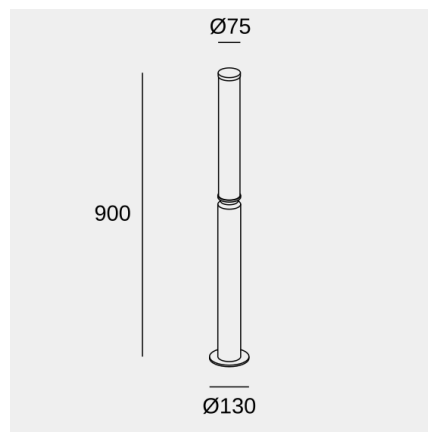

UGR: <=22

Material de la estructura: Aluminio

Acabado estructura: Gris urbano

Material del difusor: Cristal, Policarbonato

Acabado difusor: Prismatizado

Voltaje / Frecuencia: 220-240VAC/50-60Hz

Protocolo de regulación: ON-OFF

Riesgo fotobiológico: RG0

UGR Transversal: 21.5

UGR Longitudinal: 22.0

Portalámparas	Cantidad	Potencia fuente de luz (W)	Temperatura de color correlacionada (CCT)
LED	1	10.4W	2700K

La imagen puede no coincidir con la referencia, LedsC4 se reserva el derecho de modificación de alguno de los componentes que componen el producto. Los datos relativos al flujo, la potencia y la temperatura de color pueden estar sujetos a cambios del fabricante.

Era

Baliza IP65 Era LED 12.4W 2700K ON-OFF Gris urbano 1019lm

Logística

Embalaje: 140mm x 140mm x 940mm

La imagen puede no coincidir con la referencia, LedsC4 se reserva el derecho de modificación de alguno de los componentes que componen el producto. Los datos relativos al flujo, la potencia y la temperatura de color pueden estar sujetos a cambios del fabricante.