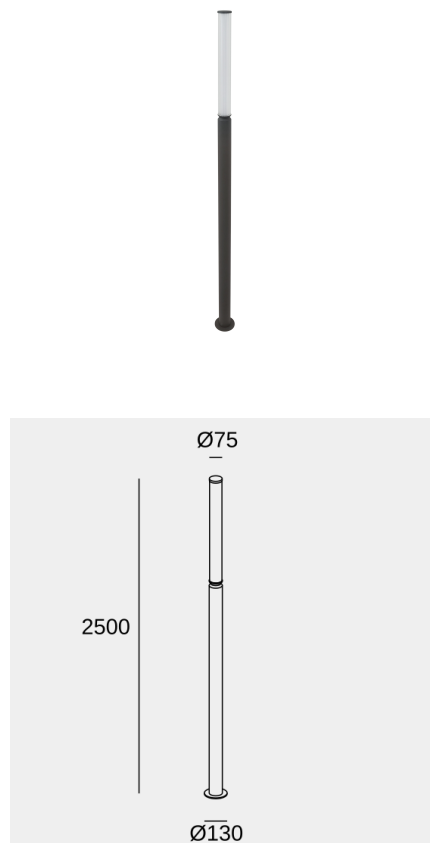

Era

Farola IP65 Era LED 19.4W 2700K ON-OFF Gris urbano 1465lm

Características técnicas

- Potencia total luminaria: 19.4W
- Lúmenes reales: 1465
- Lm / W reales: 76
- Temperatura de color correlacionada (CCT): 2700K
- UGR: <=22
- Material de la estructura: Aluminio
- Acabado estructura: Gris urbano
- Material del difusor: Cristal, Policarbonato
- Acabado difusor: Prismatizado
- Voltaje / Frecuencia: 220-240V/50-60Hz
- Protocolo de regulación: ON-OFF
- Power Factor: 0.96
- THD%: 10
- Vida útil: 50,000h L80B20
- Garantía: 5 años
- Resistencia ambientes marinos: Sí
- Luminaria fácilmente reciclable

Características luminotécnicas

- CRI: 90
- MacAdam steps: 3
- Riesgo fotobiológico: RG0

UGR		Portalámparas	Cantidad	Potencia fuente de luz (W)	Temperatura de color correlacionada (CCT)
S=0.250					
Techo / Cavidad	0.7	LED	1	17W	2700K
Paredes	0.5				
Plano De Trabajo	0.2				
Dimensiones de la habitación	X=4H, Y=8H				
UGR Transversal	21.6				
UGR Longitudinal	21.6				