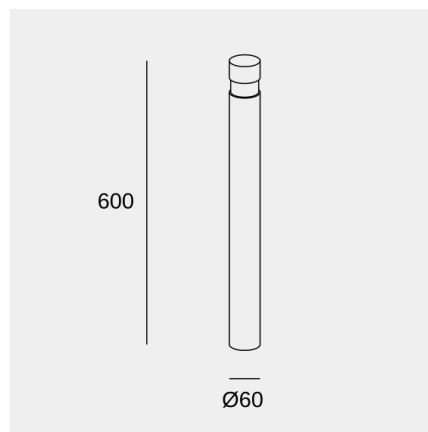

Far

Baliza IP54 Far LED 6.5W 2700K ON-OFF Gris urbano 210lm

Características técnicas

- Potencia total luminaria: 6.5W
- Lúmenes reales: 210
- Lm / W reales: 32
- Temperatura de color correlacionada (CCT): 2700K
- Ángulo Ópticas / Reflector: FLOOD 65°
- Material de la estructura: Aluminio
- Acabado estructura: Gris urbano
- Material del difusor: Policarbonato
- Acabado difusor: Transparente
- Voltaje / Frecuencia: 220-240V ~ 50/60Hz
- Protocolo de regulación: ON-OFF
- Power Factor: NULL
- Vida útil: 50,000h L80B20
- Garantía: 5 años
- Resistencia ambientes marinos: Sí
- Luminaria fácilmente reciclable

Características luminotécnicas

- CRI: 92
- MacAdam steps: 2
- Riesgo fotobiológico: RG1

Portalámparas	Cantidad	Potencia fuente de luz (W)	Temperatura de color correlacionada (CCT)
LED	1	4.4W	2700K

La imagen puede no coincidir con la referencia, LedsC4 se reserva el derecho de modificación de alguno de los componentes que componen el producto. Los datos relativos al flujo, la potencia y la temperatura de color pueden estar sujetos a cambios del fabricante.