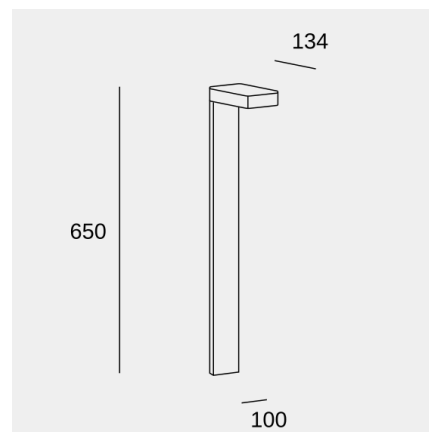

Land

Baliza IP54 Land LED 12.4W 2700K ON-OFF Gris urbano 965lm

Características técnicas

Potencia total luminaria: 12.4W

Lúmenes reales: 965

Lm / W reales: 78

Temperatura de color correlacionada (CCT): 2700K

Ángulo Ópticas / Reflector: HORIZONTAL 106°

Material de la estructura: Aluminio

Acabado estructura: Gris urbano

Material del difusor: Cristal

Acabado difusor: Transparente

Voltaje / Frecuencia: 100-240V ~ 50/60Hz

Protocolo de regulación: ON-OFF

Power Factor: 0.94

THD%: 6.4

Vida útil: 50,000h L80B20

Garantía: 5 años

Resistencia ambientes marinos: Sí

Luminaria fácilmente reciclable

Características luminotécnicas

CRI: 80

MacAdam steps: 3

Riesgo fotobiológico: RG1

Portalámparas	Cantidad	Potencia fuente de luz (W)	Temperatura de color correlacionada (CCT)
LED	1	9.8W	2700K

La imagen puede no coincidir con la referencia, LedsC4 se reserva el derecho de modificación de alguno de los componentes que componen el producto. Los datos relativos al flujo, la potencia y la temperatura de color pueden estar sujetos a cambios del fabricante.