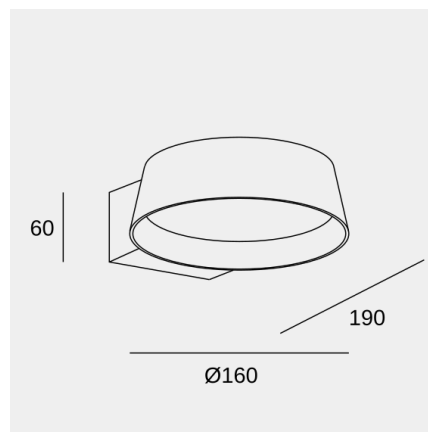

Son

Superficie de Pared IP54 Son LED 12.7W 2700K ON-OFF Gris urbano 986lm

Características técnicas

- Potencia total luminaria: 12.7W
- Lúmenes reales: 986
- Lm / W reales: 78
- Temperatura de color correlacionada (CCT): 2700K
- Ángulo Ópticas / Reflector: HORIZONTAL 103°
- Material de la estructura: Aluminio
- Acabado estructura: Gris urbano
- Material del difusor: Cristal
- Acabado difusor: MICROPRISMA
- Voltaje / Frecuencia: 220-240V ~ 50/60Hz
- Protocolo de regulación: ON-OFF
- Power Factor: 0.83
- THD%: 48.6
- Vida útil: 50,000h L80B20
- Garantía: 5 años
- Resistencia ambientes marinos: Sí
- Luminaria fácilmente reciclable

Características luminotécnicas

- CRI: 92
- MacAdam steps: 3
- Riesgo fotobiológico: RG1

Portalámparas	Cantidad	Potencia fuente de luz (W)	Temperatura de color correlacionada (CCT)
LED	1	10.6W	2700K

La imagen puede no coincidir con la referencia, LedsC4 se reserva el derecho de modificación de alguno de los componentes que componen el producto. Los datos relativos al flujo, la potencia y la temperatura de color pueden estar sujetos a cambios del fabricante.

Son

Superficie de Pared IP54 Son LED 12.7W 2700K ON-OFF Gris urbano 986lm

Logística

Peso neto (Kg): 0.75

Peso embalado (Kg): 0.9

Embalaje: 170mm x 65mm x 210mm

La imagen puede no coincidir con la referencia, LedsC4 se reserva el derecho de modificación de alguno de los componentes que componen el producto. Los datos relativos al flujo, la potencia y la temperatura de color pueden estar sujetos a cambios del fabricante.