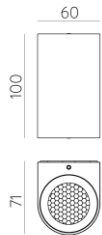

## IMÁGENES / IMAGES / IMAGES

TIPO	TYPE	TYPE
Aplicue	Wall Lamp	Applique
ACABADO	FINISH	FINITION
Blanco Texturado	Textured White	Textured White
MATERIAL	MATERIAL	MATIÈRE
Aluminio	Aluminium	Aluminium
DETALLES	DETAILS	DÉTAILS