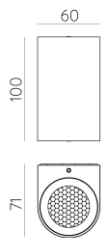

Nexo

A2095070N

LED 1x4W 515lm

IMÁGENES / IMAGES / IMAGES

TIPO	TYPE	TYPE
Aplicue	Wall Lamp	Applique
ACABADO	FINISH	FINITION
Negro Texturado	Textured Black	Noir Texturé
MATERIAL	MATERIAL	MATIÈRE
Aluminio	Aluminium	Aluminium
DETALLES	DETAILS	DÉTAILS

00K-3000K Slide Swit 1 2700K-3000K Slide S 1 2700K-3000K Slide S

DETALLES / DETAILS / DÉTAILS

MEDIDAS / MEASURES

	Length (mm)	Width (mm)	Height (mm)		Gross (Kg)	Net (Kg)
Box 1	0	0	0	Weight 1	0,00	0,00
Box 2	0	0	0	Weight 2	0,00	0,00