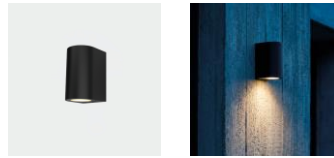

Nexo

A2095070N

LED 1x4W 515lm

IMÁGENES / IMAGES / IMAGES

TIPO	TYPE	TYPE
Aplicue	Wall Lamp	Applique
ACABADO	FINISH	FINITION
Negro Texturado	Textured Black	Noir Texturé
MATERIAL	MATERIAL	MATIÈRE
Aluminio	Aluminium	Aluminium
DETALLES	DETAILS	DÉTAILS

00K-3000K Slide Swit 1 2700K-3000K Slide S 1 2700K-3000K Slide S

DETALLES / DETAILS / DÉTAILS

MEDIDAS / MEASURES

	Length (mm)	Width (mm)	Height (mm)		Gross (Kg)	Net (Kg)
Box 1	0	0	0	Weight 1	0,00	0,00
Box 2	0	0	0	Weight 2	0,00	0,00