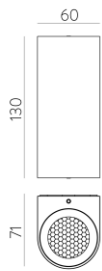

# Nexo

**A2095170B**

LED 2x4W 865lm

## IMÁGENES / IMAGES / IMAGES

TIPO	TYPE	TYPE
Aplicue	Wall Lamp	Applique
ACABADO	FINISH	FINITION
Blanco Texturado	Textured White	Textured White
MATERIAL	MATERIAL	MATIÈRE
Aluminio	Aluminium	Aluminium
DETALLES	DETAILS	DÉTAILS

## MEDIDAS / MEASURES

	Length (mm)	Width (mm)	Height (mm)		Gross (Kg)	Net (Kg)
Box 1	0	0	0	Weight 1	0,00	0,00
Box 2	0	0	0	Weight 2	0,00	0,00