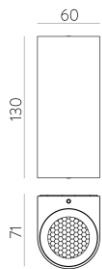

## IMÁGENES / IMAGES / IMAGES

TIPO	TYPE	TYPE
Aplicue	Wall Lamp	Applique
ACABADO	FINISH	FINITION
Negro Texturado	Textured Black	Noir Texturé
MATERIAL	MATERIAL	MATIÈRE
Aluminio	Aluminium	Aluminium
DETALLES	DETAILS	DÉTAILS

## MEDIDAS / MEASURES

	Length (mm)	Width (mm)	Height (mm)		Gross (Kg)	Net (Kg)
Box 1	0	0	0	Weight 1	0,00	0,00
Box 2	0	0	0	Weight 2	0,00	0,00