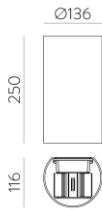

Kowa

A2033170B

LED 2x5.5W 1060lm

IMÁGENES / IMAGES / IMAGES

TIPO	TYPE	TYPE
Aplicue	Wall Lamp	Applique
ACABADO	FINISH	FINITION
Blanco Texturado	Textured White	Blanc Texturé
MATERIAL	MATERIAL	MATIÈRE
Aluminio/Cristal	Aluminium/Glass	Aluminium/Verre
DETALLES	DETAILS	DÉTAILS
00K-3000K Slide Swit	2700K-3000K Slide S	2700K-3000K Slide S
MULTI-PACK	MULTI-PACK	MULTI-PACK

DETALLES / DETAILS / DÉTAILS

MEDIDAS / MEASURES

	Length (mm)	Width (mm)	Height (mm)		Gross (Kg)	Net (Kg)
Box 1	0	0	0	Weight 1	0,00	0,00
Box 2	0	0	0	Weight 2	0,00	0,00