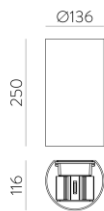

# Kowa

**A2033170N**

LED 2x5.5W 1060lm

## IMÁGENES / IMAGES / IMAGES

TIPO	TYPE	TYPE
Aplicue	Wall Lamp	Applique
ACABADO	FINISH	FINITION
Negro Texturado	Textured Black	Noir Texturé
MATERIAL	MATERIAL	MATIÈRE
Aluminio/Cristal	Aluminium/Glass	Aluminium/Verre
DETALLES	DETAILS	DÉTAILS
00K-3000K Slide Swit	2700K-3000K Slide S	2700K-3000K Slide S
MULTI-PACK	MULTI-PACK	MULTI-PACK

## MEDIDAS / MEASURES

	Length (mm)	Width (mm)	Height (mm)	KG	Gross (Kg)	Net (Kg)
Box 1	0	0	0	Weight 1	0,00	0,00
Box 2	0	0	0	Weight 2	0,00	0,00