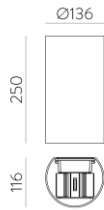

Kowa

A2033170M

LED 2x5.5W 1060lm

IMÁGENES / IMAGES / IMAGES

TIPO	TYPE	TYPE
Aplicue	Wall Lamp	Applique
ACABADO	FINISH	FINITION
Corten	Corten	Corten
MATERIAL	MATERIAL	MATIÈRE
Aluminio/Cristal	Aluminium/Glass	Aluminium/Verre
DETALLES	DETAILS	DÉTAILS
00K-3000K Slide Swit	2700K-3000K Slide S	2700K-3000K Slide S
MULTI-PACK	MULTI-PACK	MULTI-PACK

DETALLES / DETAILS / DÉTAILS

MEDIDAS / MEASURES

	Length (mm)	Width (mm)	Height (mm)	KG	Gross (Kg)	Net (Kg)
Box 1	0	0	0	Weight 1	0,00	0,00
Box 2	0	0	0	Weight 2	0,00	0,00