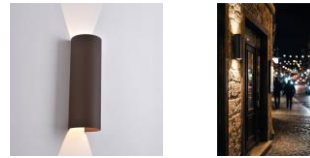

Kowa

A2033270M

LED 2x5.5W 1060lm

IMÁGENES / IMAGES / IMAGES

TIPO	TYPE	TYPE
Aplicue	Wall Lamp	Applique
ACABADO	FINISH	FINITION
Corten	Corten	Corten
MATERIAL	MATERIAL	MATIÈRE
Aluminio/Cristal	Aluminium/Glass	Aluminium/Verre
DETALLES	DETAILS	DÉTAILS
00K-3000K Slide Swit	2700K-3000K Slide S	2700K-3000K Slide S
MULTI-PACK	MULTI-PACK	MULTI-PACK