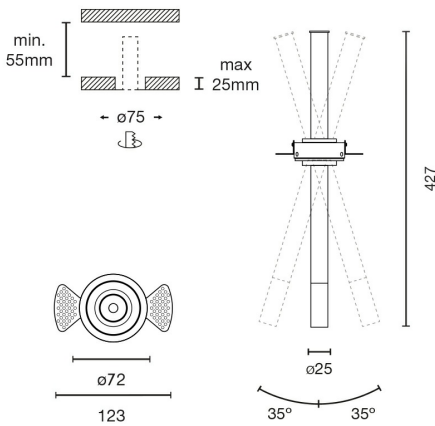

IP20

Fijación	Techo
Voltaje (V)	220V-240V
Hercios	50/60Hz
Clase	II
IP	20
Potencia (W)	6
Fuente de luz	COB LED
Hilo incandescente	650
Vida útil	50.000h L70 B10
Factor de potencia	0.8
Flujo luminoso (lm)	235
Temperatura de color (K)	3000K
Grados de apertura	35
Riesgo fotobiológico	1
CRI	90
Sistema de control	On/off
Corriente de alimentación	500 mA
Material estructura	Aluminio + Aluminio
Acabado estructura	Negro+Negro
Medida corte empotrar	ø 75
Altura mínima de empotrar (mm)	92
Grosor máximo techo (mm)	25

[↓ Instrucciones de instalación](#)

[↓ Fotométrica](#)