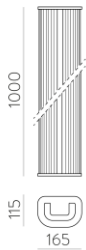

Diva

A3990272C

LED 1x30W 2083lm

IMÁGENES / IMAGES / IMAGES

| TIPO | TYPE | TYPE |
|------------------------|----------------------|---------------------|
| Aplicue | Wall Lamp | Applique |
| ACABADO | FINISH | FINITION |
| Cromo | Chrome | Chrome |
| MATERIAL | MATERIAL | MATIÈRE |
| Aluminio/Hierro/Vidrio | Aluminium/Iron/Glass | Aluminium/Fer/Verre |
| DETALLES | DETAILS | DÉTAILS |
| 00K-3000K Slide Swit | 2700K-3000K Slide S | 2700K-3000K Slide S |

DETALLES / DETAILS / DÉTAILS

MEDIDAS / MEASURES

| | Length (mm) | Width (mm) | Height (mm) | KG | Gross (Kg) | Net (Kg) |
|-------|-------------|------------|-------------|----------|------------|----------|
| Box 1 | 1120 | 270 | 215 | Weight 1 | 9,90 | 9,23 |
| Box 2 | 0 | 0 | 0 | Weight 2 | 0,00 | 0,00 |