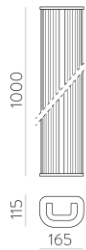

Diva

A39902720

LED 1x30W 2083lm

IMÁGENES / IMAGES / IMAGES

TIPO	TYPE	TYPE
Aplicue	Wall Lamp	Applique
ACABADO	FINISH	FINITION
Oro Viejo Mate	Matt Antique Gold	Or antique Mat
MATERIAL	MATERIAL	MATIÈRE
Aluminio/Hierro/Vidrio	Aluminium/Iron/Glass	Aluminium/Fer/Verre
DETALLES	DETAILS	DÉTAILS
00K-3000K Slide Swit 1 2700K-3000K Slide S 1 2700K-3000K Slide S		

DETALLES / DETAILS / DÉTAILS

MEDIDAS / MEASURES

	Length (mm)	Width (mm)	Height (mm)		Gross (Kg)	Net (Kg)
Box 1	1120	270	215	Weight 1	9,90	9,23
Box 2	0	0	0	Weight 2	0,00	0,00