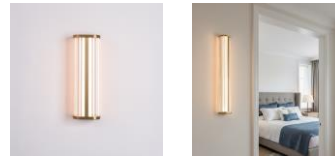

Divino

A40050700M

LED 1x16W 626lm

IMÁGENES / IMAGES / IMAGES

TIPO	TYPE	TYPE
Aplicue	Wall Lamp	Applique
ACABADO	FINISH	FINITION
Oro Viejo Mate	Matt Antique Gold	Or antique Mat
MATERIAL	MATERIAL	MATIÈRE
Aluminio/Hierro/Vidrio	Aluminium/Iron/Glass	Aluminium/Fer/Verre
DETALLES	DETAILS	DÉTAILS