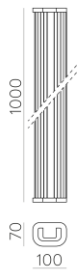

# Divino

**A40052700M**

LED 1x52W 1890lm

## IMÁGENES / IMAGES / IMAGES

TIPO	TYPE	TYPE
Aplicue	Wall Lamp	Applique
ACABADO	FINISH	FINITION
Oro Viejo Mate	Matt Antique Gold	Or antique Mat
MATERIAL	MATERIAL	MATIÈRE
Aluminio/Hierro/Vidrio	Aluminium/Iron/Glass	Aluminium/Fer/Verre
DETALLES	DETAILS	DÉTAILS

## MEDIDAS / MEASURES

	Length (mm)	Width (mm)	Height (mm)	KG	Gross (Kg)	Net (Kg)
Box 1	1115	195	150	Weight 1	5,86	5,39
Box 2	0	0	0	Weight 2	0,00	0,00