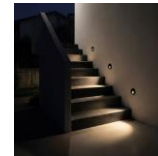

Orion

E2063090B

LED 1x3W 2700K 55lm

IMÁGENES / IMAGES / IMAGES

TIPO	TYPE	TYPE
Empotrable	Recessed	Encastré
ACABADO	FINISH	FINITION
Blanco Texturado	Textured White	Blanc Texturé
MATERIAL	MATERIAL	MATIÈRE
Aluminio/Cristal	Aluminium/Glass	Aluminium/Verre
DETALLES	DETAILS	DÉTAILS