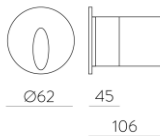

Orion

E2063090B

LED 1x3W 2700K 55lm

IMÁGENES / IMAGES / IMAGES

TIPO	TYPE	TYPE
Empotrable	Recessed	Encastré
ACABADO	FINISH	FINITION
Blanco Texturado	Textured White	Blanc Texturé
MATERIAL	MATERIAL	MATIÈRE
Aluminio/Cristal	Aluminium/Glass	Aluminium/Verre
DETALLES	DETAILS	DÉTAILS

MEDIDAS / MEASURES

	Length (mm)	Width (mm)	Height (mm)	 KG	Gross (Kg)	Net (Kg)
Box 1	75	75	115	Weight 1	0,34	0,31
Box 2	0	0	0	Weight 2	0,00	0,00